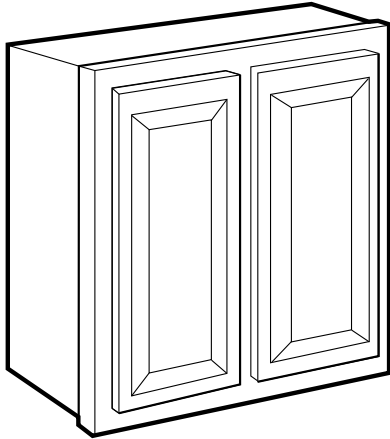

Zeus Creamy White Rope Kitchen Cabinetry

All wall cabinets have two 5/8" adjustable" plywood shelves. Door is reversible.